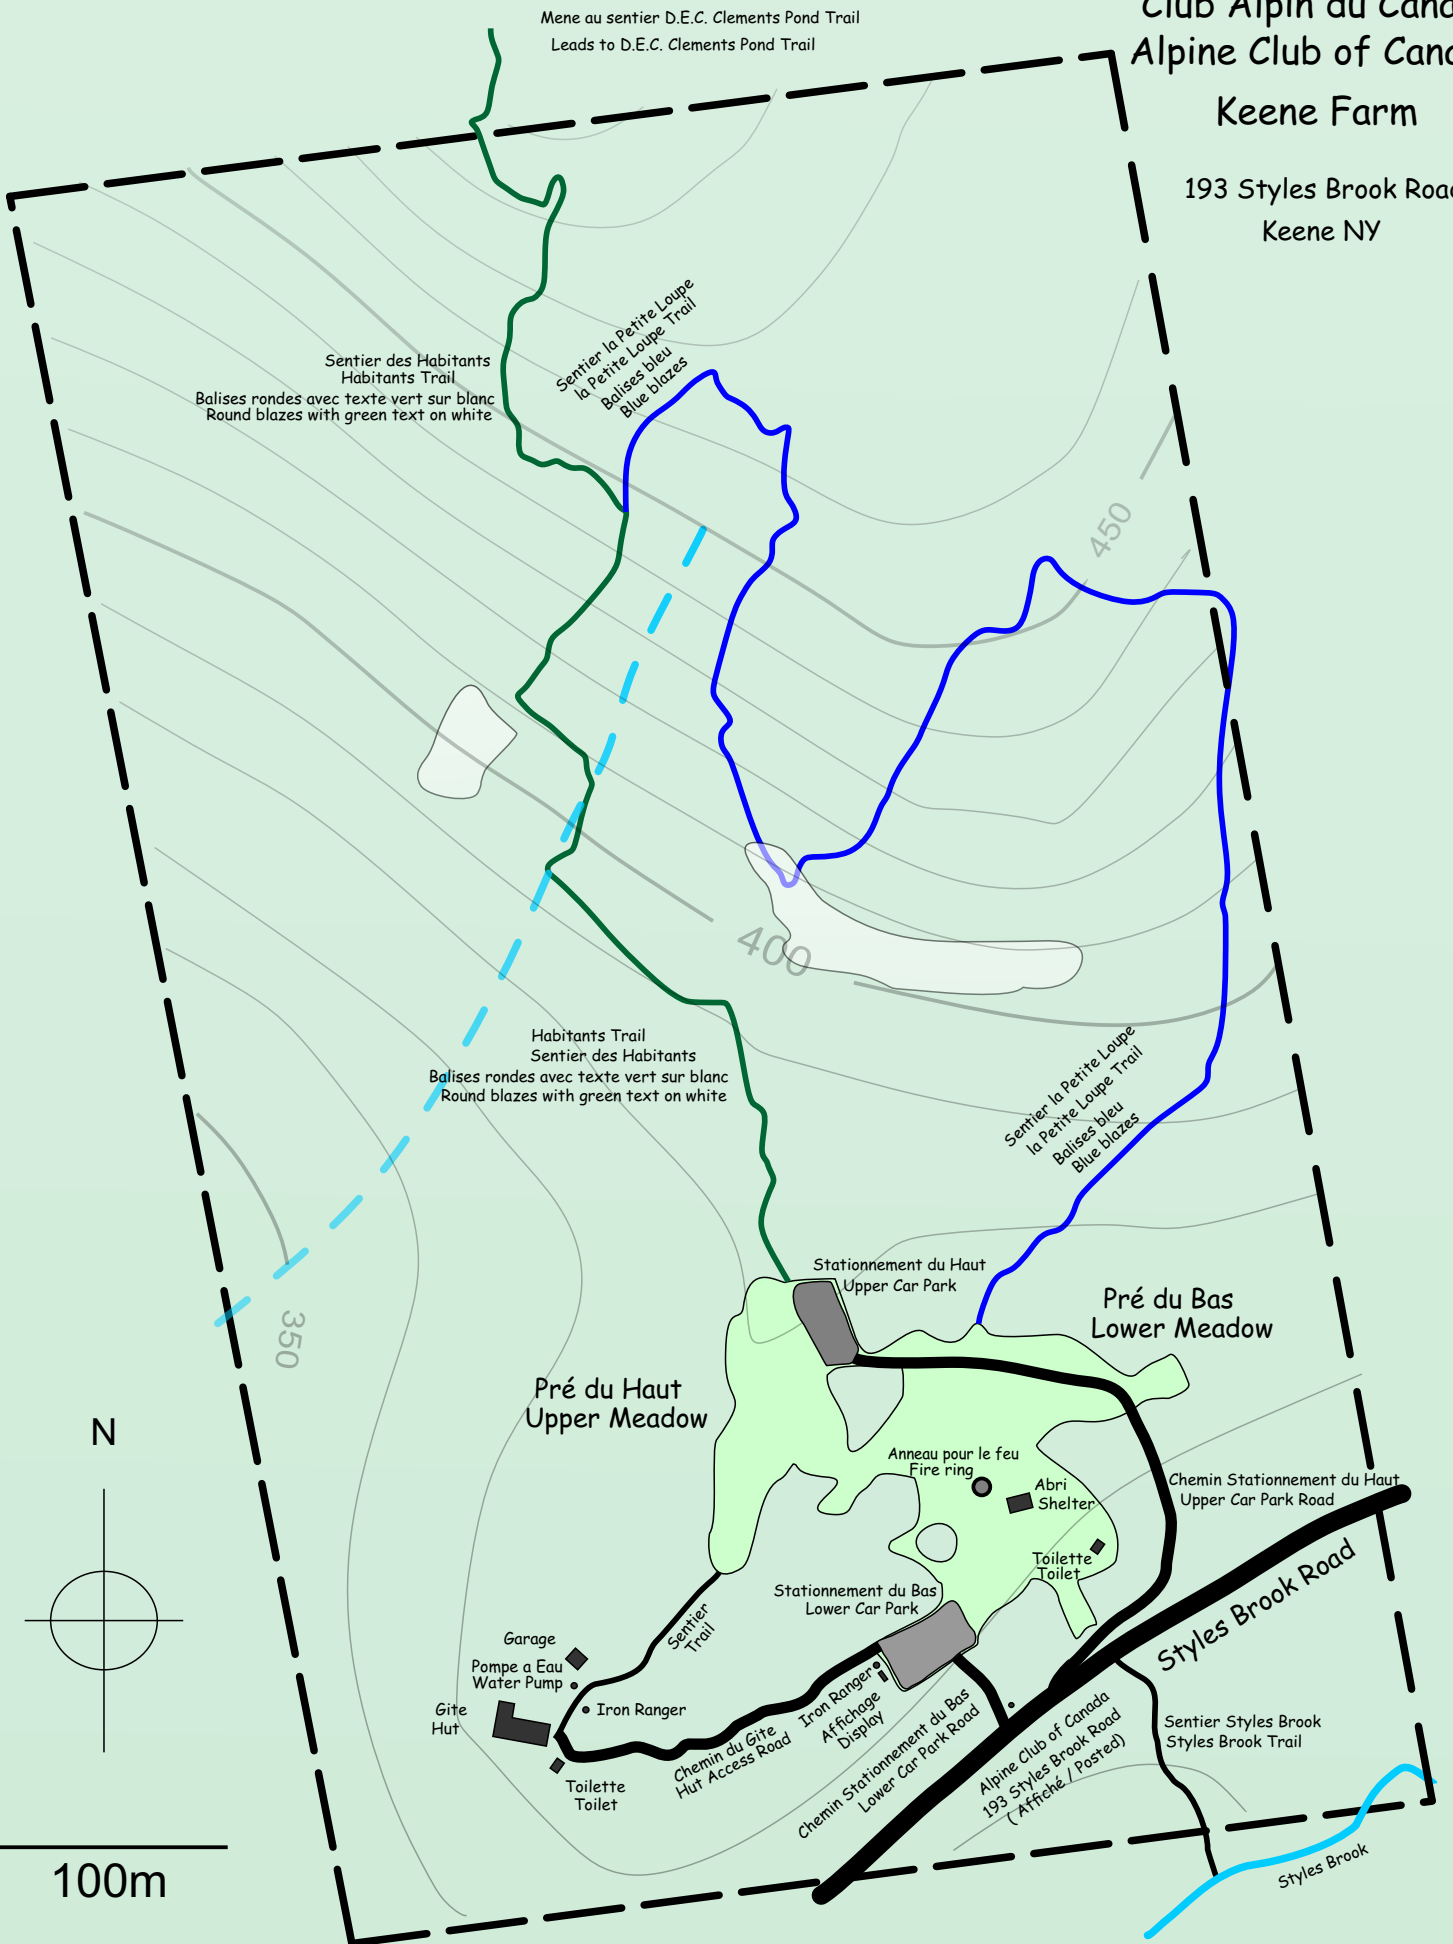

Club Alpin du Canada
Alpine Club of Canada
Keene Farm

193 Styles Brook Road
Keene NY

Sentier des Habitants
Habitants Trail
Balises rondes avec texte vert sur blanc
Round blazes with green text on white

Mene au sentier D.E.C. Clements Pond Trail
Leads to D.E.C. Clements Pond Trail

Sentier la Petite Loupe
la Petite Loupe Trail
Balises bleu
Blue blazes

Habitants Trail
Sentier des Habitants
Balises rondes avec texte vert sur blanc
Round blazes with green text on white

Sentier la Petite Loupe
la Petite Loupe Trail
Balises bleu
Blue blazes

Pré du Bas
Lower Meadow

Pré du Haut
Upper Meadow

Stationnement du Haut
Upper Car Park

Stationnement du Bas
Lower Car Park

Chemin Stationnement du Haut
Upper Car Park Road

Styles Brook Road

Sentier Styles Brook
Styles Brook Trail

Alpine Club of Canada
193 Styles Brook Road
(Affilié / Postred)

N

100m